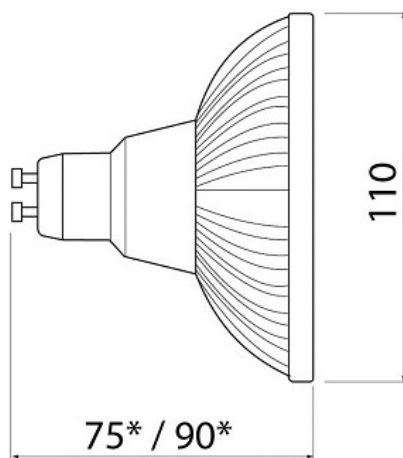

### **GTV POWER BEC LED LD-ES11110-30**

Putere: 12W  
Tensiune alimentare 230V  
Unghi dispersie lumina: 45 ° sau 120  
Flux luminos: 950 lm  
Culoare: Alb cald (3000 K)  
Dimensiuni:  $\Phi$ 111 x 65mm

Material: Aluminiu  
Soclu: GU10  
Grad de protectie IP 20  
Functionare 40 000 ore  
Clasa energetica A+

Pret: 71,46 lei (TVA inclus)

Detalii online: <https://www.materialelectrice.ro/bec-spot-led-12-w-soclu-ar111-230-v-3000k-45-grade-gu10-32042>