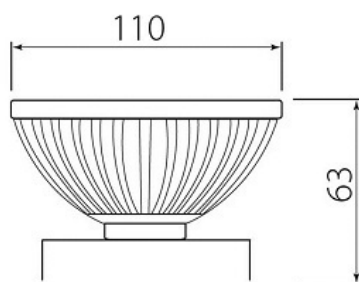

GTV POWER BEC LED LD-AR1120-30

Putere: 13W
Tensiune alimentare 12V dc
Unghi dispersie lumina: 120 °
Flux luminos: 850 lm
Culoare: Alb cald (3000 K)
Dimensiuni: Φ 111 x 63mm

Material: Aluminiu
Soclu: AR111
Grad de protectie IP 20
Functionare 40 000 ore
Clasa energetica A+