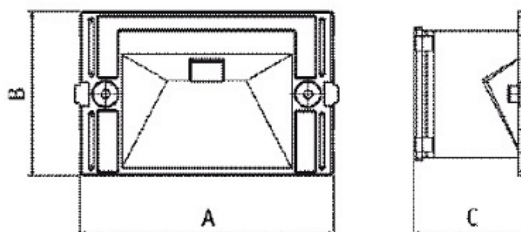

Dimensiuni

A 109mm B 70mm C 49mm

Clasa energetica A++

Acest corp de spot face parte dintr-un sistem modular care presupune 3 componente:

Doza, Corp spot si rama de corativa care poate fi din Aluminiu sau Sticla si cu dispersie diferita de lumina