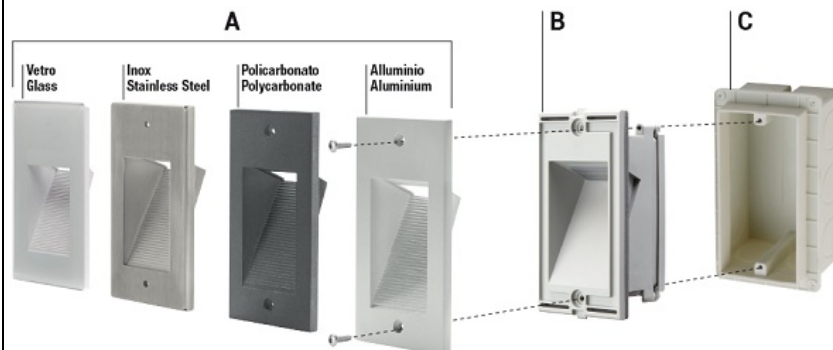

GOCCIA CORP SPOT INCASTRAT IN PERETE 1W LUMINA NEUTRA 4000K IP65 IK10

Spot incastrat in prete ideal pentru montaj la exterior. Se poate monta pe soclul casei, in trepte, scafe din beton etc.

Se monteaza in doza incastrata de 3 module

Sturctura solida rezistenta la socuri mecanice calificat cu gradul IK10

Etanseitate ridicata IP65

Tensiunea de alimentare poate fi la 230V sau 12v la cerere

Puterea luminoasa este de 1W LED

Temperatura de culoare lumina 4000k (lumina neutra)

Dimensiuni

A 109mm B 70mm C 49mm

Clasa energetica A++

Acest corp de spot face parte dintr-un sistem modular care presupune 3 componente:

Doza, Corp spot si rama de corativa care poate fi din Aluminiu sau Sticla si cu dispersie diferita de lumina