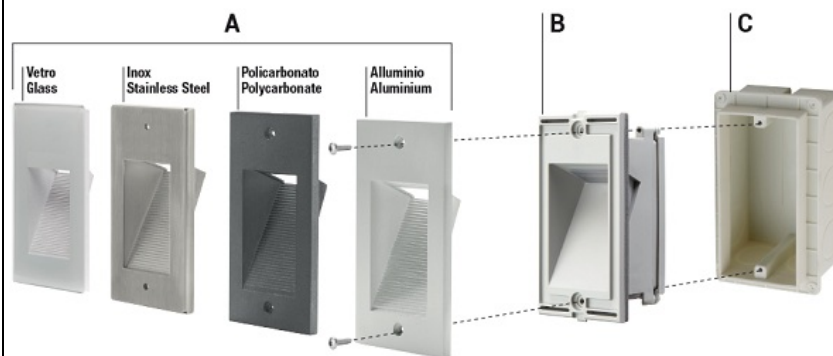

### **GOCCIA RAMA ALUMINIU 3 MODULE CORP SPOT INCASTRAT IN PERETE**

Rama ornamen din aluminiu pentru spot incastat in prete ideal pentru montaj la exterior. Se poate monta pe soclul casei, in trepte, scafe din beton etc.

Dimensiuni

A 109mm B 74 mm C 6,5mm

Acest corp de spot face parte dintr-un sistem modular care presupune 3 componente: Doza, Corp spot si rama de corativa care poate fi din Aluminiu sau Sticla si cu dispersie diferita de lumina