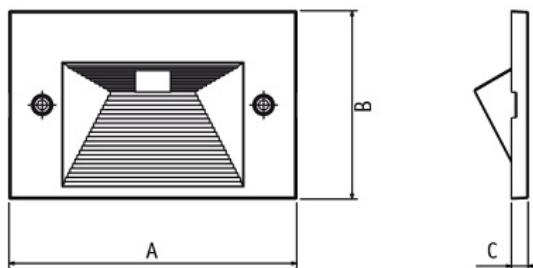

### **GOCCIA RAMA ALUMINIU 3 MODULE CORP SPOT INCASTRAT IN PERETE**

Rama ornamen din aluminiu pentru spot incastat in prete ideal pentru montaj la exterior. Se poate monta pe soclul casei, in trepte, scafe din beton etc.

Dimensiuni

A 109mm B 74 mm C 6,5mm

Acest corp de spot face parte dintr-un sistem modular care presupune 3 componente: Doza, Corp spot si rama de corativa care poate fi din Aluminiu sau Sticla si cu dispersie diferita de lumina