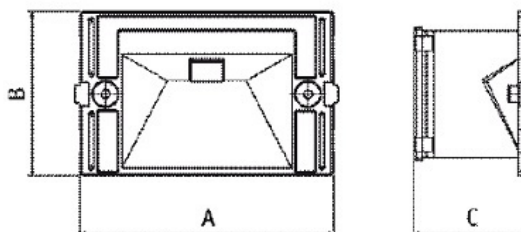

Dimensiuni

A 109mm B 70mm C 49mm

Clasa energetica A++

Acest corp de spot face parte dintr-un sistem modular care presupune 3 componente:
Doza, Corp spot si rama de corativa care poate fi din Aluminiu sau Sticla si cu dispersie diferita de lumina