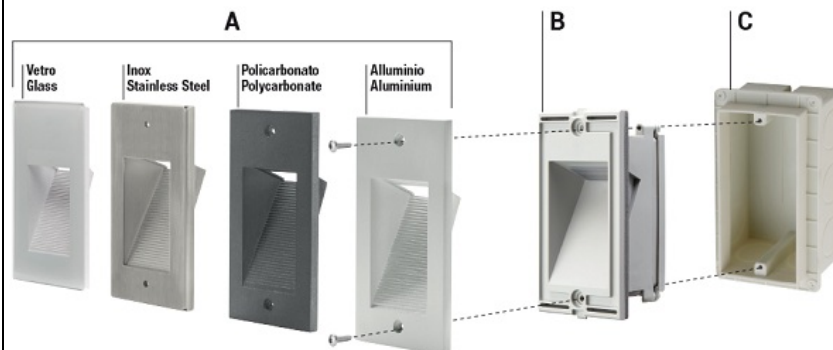

GOCCIA CORP SPOT INCASTRAT IN PERETE 1W LUMINA CALDA 3000K IP65 IK10

Spot incastat in prete ideal pentru montaj la exterior. Se poate monta pe soclul casei, in trepte, scafe din beton etc.

Se monteaza in doza incastrata de 3 module

Sturctura solida rezistenta la socuri mecanice calificat cu gradul IK10

Etanseitate ridicata IP65

Tensiunea de alimentare poate fi la 230V sau 12v la cerere

Puterea luminoasa este de 1W LED

Temperatura de culoare lumina 3000k (lumina calda)

Dimensiuni

A 109mm B 70mm C 49mm

Clasa energetica A++

Acest corp de spot face parte dintr-un sistem modular care presupune 3 componente:
Doza, Corp spot si rama de corativa care poate fi din Aluminiu sau Sticla si cu dispersie diferita de lumina