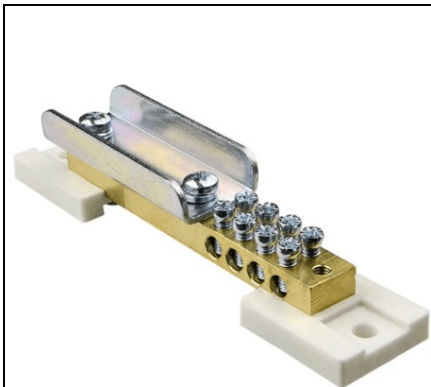

**MOON BARA DE EGALIZARE POTENTIAL 105 (1Å–70 Å€“ 8Å–25 /
100A)**

Bara de nul cu suruburi 6poli / HC-07
Pret: 64,05 lei (TVA inclus)

Detalii online: <https://www.materialeelectrice.ro/bara-de-egalizare-potential-105-1-70-8-25-100a-319936>