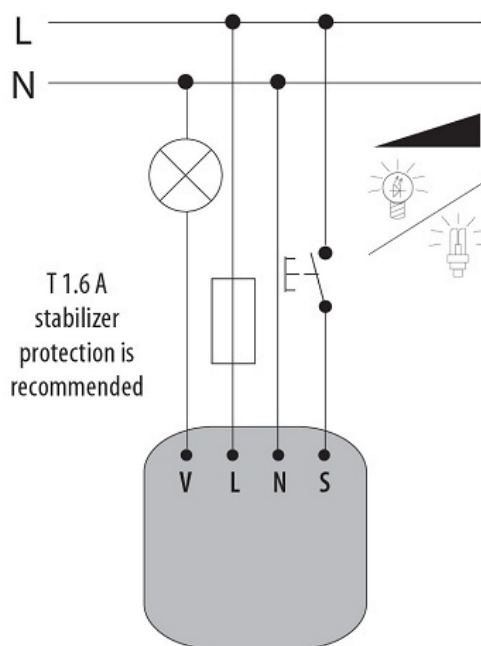

ETI BU-DEU

Receptor Rf de comutare 1 canal o singura functie de dimare surse LED.
Tensiune de alimentare 230V
Se utilizeaza in sisteme wireless RF pentru captare informatiilor de la comutatoarele RF

Dimensiunile reduse permit montarea releul in doza intrerupator sau in corpul de iluminat.
Conexiuni: