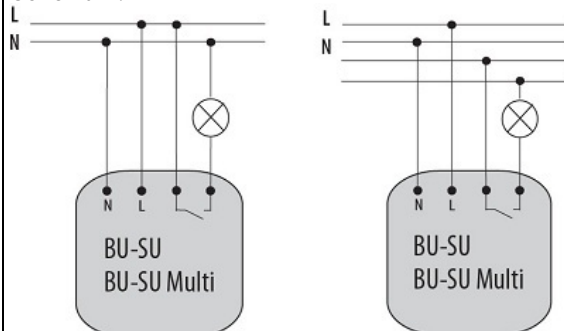

Pret: 217,69 lei (TVA inclus)

Detalii online: <https://www.materialelectrice.ro/receptor-on-off-wireless-radio-frecventa-31896>