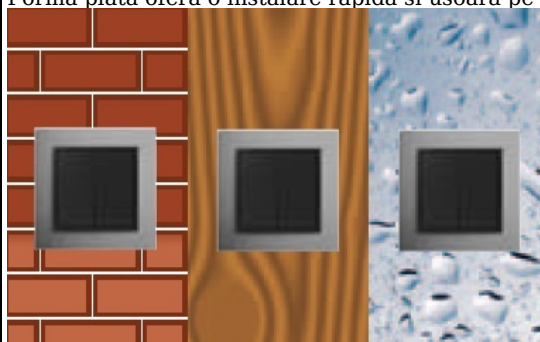

### **ETI BU-WS4**

Comutator wireless cu Radio Frecventa  
 Se utilizeaza pentru comutarea de la distanta a consumatorilor electrici ( iluminat sau orice alt echipament)  
 Instalarea se face foarte usor fara modificari la structura peretilor.  
 Comutatorul este extrem de plat se poate monta lipit pe orice fel de perete sau in orice loc, se poate pune lipit chiar si pe geam.  
 Comutatorul wireless nu are nevoie de alimentare din retea( este prevazut cu baterii).  
 Receptoarele pereche sunt de mai multe feluri si se pot monta in interiorul lampilor, in doze, in tablouri electrice etc.

Comutatorul wireless are rolul de a transmite semnale receptorului din sistmeul RF ( cel prezentat in poza de mai sus). Semnalul este transmis wireless intre cele doua unitati.  
 Forma plata ofera o instalare rapida si usoara pe orice suprafata ( geam, lemn, perete,..)

Comutatorul wireless poate controla o multime de receptori in aria sa de acoperire.  
 Aria de acoperire este influentata de peretii cladirii, structura sau materialele componente.

	60 - 90 %	80 - 95 %	20 - 60 %	0 - 10 %	80 - 90 %
	zid de cărămidă	constr. din material lemnos cu tencuială din rigips	beton armat	traversă metalică	geam or sticlă