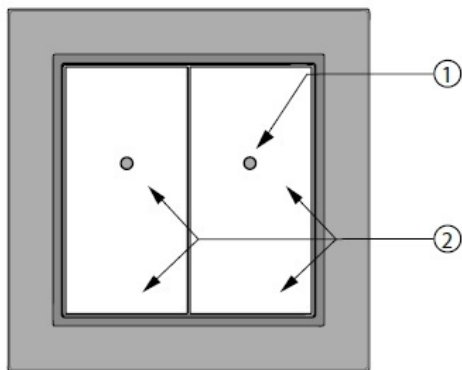

1 - led semnalizare receptie
2 - buton de comanda

Pret: 217,74 lei (TVA inclus)

Detalii online: <https://www.materialelectrice.ro/comutator-4-canale-wireless-radio-frecventa-31895>