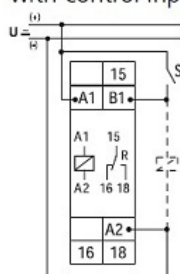

Time range Adjustment range

1 s 50 ms 1 s

10 s 500 ms 10 s

1 min 3 s 1 min

10 min 30 s 10 min

1 h 3 min 1 h

10 h 30 min 10 h

100 h 5 h 100 h

Contact forta 8 A

Conexiuni

with control input

without control input

Dimensiuni

Pret: 204,23 lei (TVA inclus)

Detalii online: <https://www.materialeelectrice.ro/releu-de-timp-anclanare-declanare-1cc-ub-24-240vac-vdc-8a>