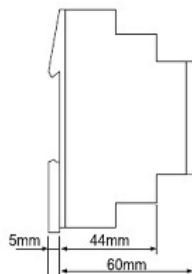

Contact forta 8 A

Conexiuni

with control input

without control input

Dimensiuni

Pret: 204,20 lei (TVA inclus)

Detalii online: <https://www.materialeelectrice.ro/releu-de-timp-anclanare-declanare-1cc-ub-24-240vac-vdc-8a>