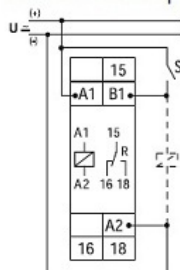

Contact forta 8 A

Conexiuni

with control input

without control input

Dimensiuni

Pret: 204,20 lei (TVA inclus)

Detalii online: <https://www.materialeelectrice.ro/releu-de-timp-anclanare-declanare-1cc-ub-24-240vac-vdc-8a>