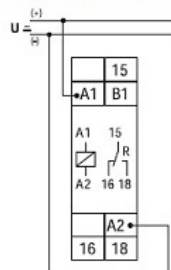

Contact forta 8 A

Conexiuni

with control input

without control input

Dimensiuni

Pret: 204,20 lei (TVA inclus)

Detalii online: <https://www.materialeelectrice.ro/releu-de-timp-anclanare-declanare-1cc-ub-24-240vac-vdc-8a>