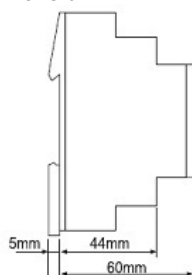

Contact forta 8 A

Conexiuni

with control input

without control input

Dimensiuni

Pret: 204,23 lei (TVA inclus)

Detalii online: <https://www.materialeelectrice.ro/releu-de-timp-anclanare-declanare-1cc-ub-24-240vac-vdc-8a>