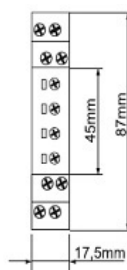

Contact forta 8 A

Conexiuni

with control input

without control input

Dimensiuni

Pret: 204,23 lei (TVA inclus)

Detalii online: <https://www.materialeelectrice.ro/releu-de-timp-anclanare-declanare-1cc-ub-24-240vac-vdc-8a>