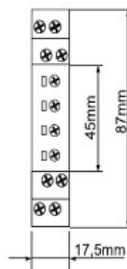

Contact forta 8 A

Conexiuni

with control input

without control input

Dimensiuni

Pret: 204,20 lei (TVA inclus)

Detalii online: <https://www.materialeelectrice.ro/releu-de-timp-anclanare-declanare-1cc-ub-24-240vac-vdc-8a>