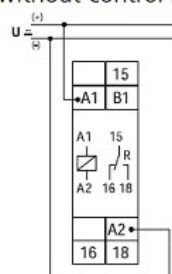

Time range Adjustment range

1 s 50 ms 1 s

10 s 500 ms 10 s

1 min 3 s 1 min

10 min 30 s 10 min

1 h 3 min 1 h

10 h 30 min 10 h

100 h 5 h 100 h

Contact forta 8 A

Conexiuni

with control input

without control input

Dimensiuni

Pret: 204,23 lei (TVA inclus)

Detalii online: <https://www.materialeelectrice.ro/releu-de-timp-anclanare-declanare-1cc-ub-24-240vac-vdc-8a>