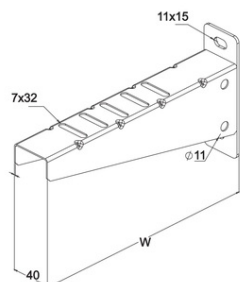

COMTEC CONSOLA TIP L PENTRU PRINDERE PERETE 300

Standard: EN 61537

Material: Otel pregalvanizat

Culoare: Argintiu

Lungime standard: 2500/3000 mm, variabila, in cazul elementelor de conexiune

Montaj: Posibilitati variate de montare, pe orice plan, cu ajutorul accesoriilor