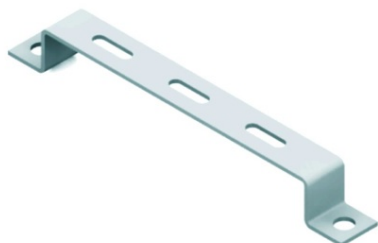

COMTEC CONSOLA TIP OMEGA PENTRU PRINDERE PE PERETE 200 30

Standard: EN 61537

Material: Otel pregalvanizat

Culoare: Argintiu

Lungime standard: 2500/3000 mm, variabila, in cazul elementelor de conexiune

Montaj: Posibilitati variate de montare, pe orice plan, cu ajutorul accesoriilor

Accesorii: Elemente de conectica, ramificare si directionare a sistemului de jgheab metalic si elemente de fixare si sprijin pentru jgheabul metalic

Jgheabul metalic si componentele suplimentare (accesorii si elemente de conectica) sunt produse din otel zincat, iar stratul de zinc aplicat in urma procesului de galvanizare este continuu.