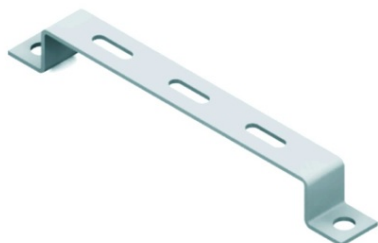

COMTEC CONSOLA TIP OMEGA PENTRU PRINDERE PE PERETE 100 30

Standard: EN 61537

Material: Otel pregalvanizat

Culoare: Argintiu

Lungime standard: 2500/3000 mm, variabila, in cazul elementelor de conexiune

Montaj: Posibilitati variate de montare, pe orice plan, cu ajutorul accesoriilor

Accesorii: Elemente de conectica, ramificare si directionare a sistemului de jgheab metalic si elemente de fixare si sprijin pentru jgheabul metalic

Jgheabul metalic si componentele suplimentare (accesorii si elemente de conectica) sunt produse din otel zincat, iar stratul de zinc aplicat in urma procesului de galvanizare este continuu.