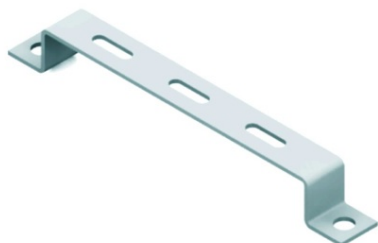

COMTEC CONSOLA TIP OMEGA PENTRU PRINDERE PE PERETE 50 30

Standard: EN 61537

Material: Otel pregalvanizat

Culoare: Argintiu

Lungime standard: 2500/3000 mm, variabila, in cazul elementelor de conexiune

Montaj: Posibilitati variate de montare, pe orice plan, cu ajutorul accesoriilor

Accesorii: Elemente de conectica, ramificare si directionare a sistemului de jgheab metalic si elemente de fixare si sprijin pentru jgheabul metalic

Jgheabul metalic si componentele suplimentare (accesorii si elemente de conectica) sunt produse din otel zincat, iar stratul de zinc aplicat in urma procesului de galvanizare este continuu.