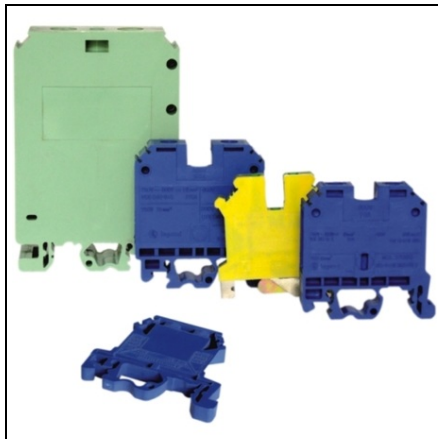

COMTEC CLEME SIR CU MONTAJ PE SINA DIN GRI 70 MM

Pret: 62,69 lei (TVA inclus)

Detalii online: <https://www.materialeelectrice.ro/cleme-sir-cu-montaj-pe-sina-din-gri-70-mm-318690>