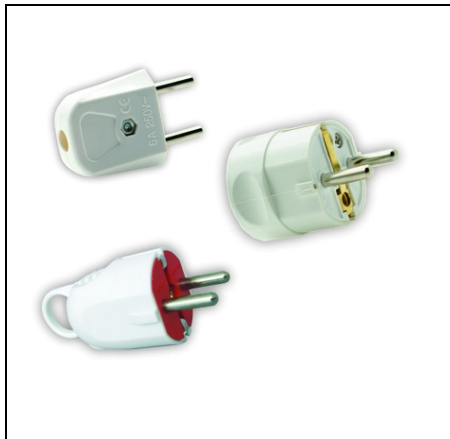

**COMTEC STECHERE STECHER LUNG SHUKO**

Pret: 3,28 lei (TVA inclus)

Detalii online: <https://www.materialeelectrice.ro/stechere-stecher-lung-shuko-318684>