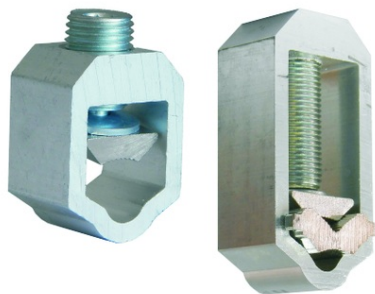

### **COMTEC CLEMA METALICA V 240MMP 25NM**

Clemele metalice V se utilizeaza la conectarea conductoarelor de cupru sau aluminiu.  
Pret: 14,50 lei (TVA inclus)

Detalii online: <https://www.materialeelectrice.ro/clema-metalica-v-240mmp-25nm-318571>