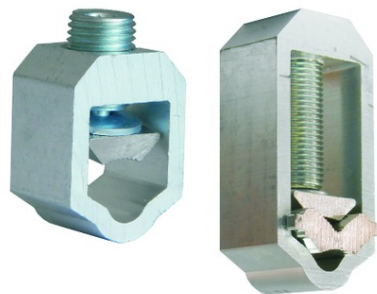

### **COMTEC CLEMA METALICA V 95MMP 20NM**

Clemele metalice V se utilizeaza la conectarea conductoarelor de cupru sau aluminiu.  
Pret: 12,77 lei (TVA inclus)

Detalii online: <https://www.materialelectrice.ro/clema-metalica-v-95mmp-20nm-318570>