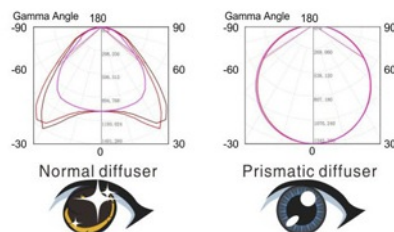

### **V-TAC PANOU LED, 45 W ,60 X 60 CM,LUMINA ALB RECE,DIFUZOR PRISMA AL LUMINII**

Putere: 45 W echivalent 150 W corp iluminat traditional

Indice energetic : A

Dimensiuni (mm) L x l x h: 595 x 595 x 14

Carcasa: plastic + aluminiu

Montaj: aplicat

Tensiune alimentare: ~220÷240V 50/60Hz

Flux luminos: 3600 lm

Unghi de iluminare : 120 grade

Aplicatii: Sali de conferinte,birouri,spatii comerciale,etc.

Micro Prismatic Diffuser

Pret: 0,00 lei (TVA inclus)