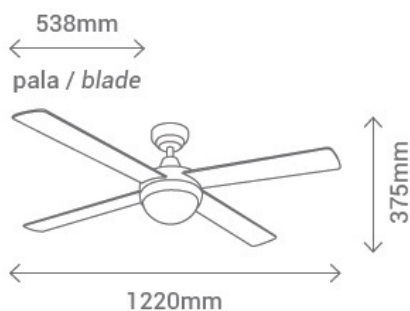

**SULION LUSTRA CU VENTILATOR 2 BECURI E14 3 VITEZE CROSS  
LEMN 122CMX38CM**

Lustra cu Ventilator de tavan actionat de motor de curent continuu.  
Corpul este fabricat din otel iar palele din acril  
Functioneaza cu telecomanda inclusa pe cutie.

Putere luminoasa 2 becuri incandescente de max 40W sau LED ( surse ne incluse)  
Viteza reglabile pe 3 trepte.

Airflow debit -  
I treapta 46 mc/minut,  
II treapta 92 mc/minut,  
III treapta 135 mc/minut,  
Numar de pale - 4  
Inclinare maxima 17 grade  
Dimensiuni :