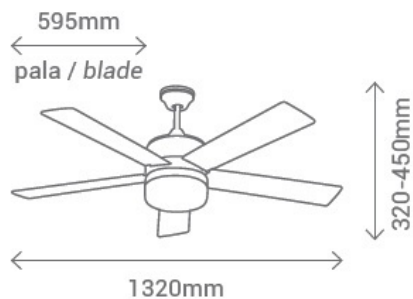

**SULION LUSTRA CU VENTILATOR 2 BECURI , 3 VITEZE MILENAIRE  
ALB 132CMX32-45CM**

Lustra cu Ventilator de tavan actionat de motor de curent continuu.  
Corpul este fabricat din otel iar palele din MDF alb .  
Functioneaza cu telecomanda inclusa pe cutie.

Putere luminoasa 2 x E27 max 40W bec normal sau bec led ( nu este inclusa sursa)  
Viteza reglabile pe 3 trepte.  
Airflow debit -  
I treapta 35w mc/minut,  
II treapta 85 mc/minut,  
III treapta 130 mc/minut,  
Numar de pale - 4  
Inclinare maxima 17 grade  
Dimensiuni :