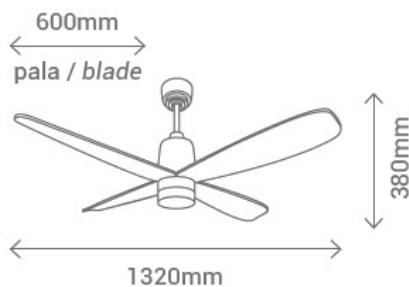

Putere luminoasa 18W led 3000K ,flux luminos 1400 lumeni (echivalentul unui bec de
180W incandescent)

Viteza reglabile pe 6 trepte.

Airflow debit -

I treapta 51w mc/minut,

II treapta 88 mc/minut,

III treapta 122 mc/minut,

IV treapta 153 mc/minut,

V treapta 176 mc/minut,

VI treapta 198 mc/minut.

Numar de pale - 4

Inclinare maxima 23 grade

Dimensiuni :

Disponibila in doua culori ALB si LEMN

Pret: 0,00 lei (TVA inclus)