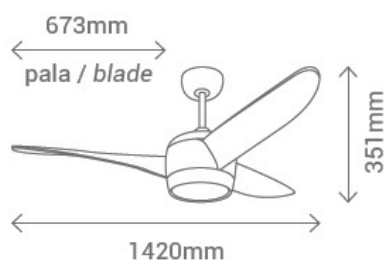

Putere luminoasa 18W led 3500K ,flux luminos 1500 lumeni (echivalentul unui bec de
180W incandescent)

Viteza reglabile pe 6 trepte.

Airflow debit -

I treapta 52w mc/minut,

II treapta 91 mc/minut,

III treapta 119 mc/minut,

IV treapta 156 mc/minut,

V treapta 170 mc/minut,

VI treapta 193 mc/minut.

Numar de pale - 3

Inclinare maxima 23 grade

Dimensiuni :

Disponibila in doua culori ALB si ARGINTIU

Pret: 0,00 lei (TVA inclus)

Detalii online: <https://www.materialeelectrice.ro/lustra-cu-ventilator-18w-led-3500k-6-viteze-impala-argintiu-142cmx35cm>