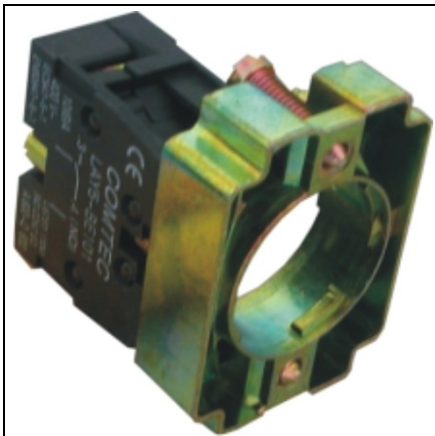

Furnizor: **Sc Trivolt Distribution SRL**
Reg. com.: J23/3300/2016
CIF: RO36421140
Adresa: Strada Apusului nr 3 (primul
sens giratoriu Tehodor Pallady-
Autostrada Soarelui), Catelu, Ilfov
Banca: BRD
IBAN: RO34BRDE441SV13182234410

COMTEC COMPONENTE BUTOANE SI SELECTOARE BEC LED ALBASTRU

Tensiune nominala: 600V a.c.
Tensiune de impuls: 6kV
Curent termic nominal: 10A
Curent nominal: 3A (240V; 50HZ; AC15); 0.3A (240V c.c: DC13)
Sectiune conductor de racord: 1x0.5...1x2.5 mm (2x1.5mm)
Borna: clema cu surub
Domeniul de temperatura: - 25...+ 70 grade C
Grad de protectie: IP 42 (dupa montare)
Fiabilitate: 1x 1000000 cicluri de comutare
Grosime placa de montare: 6 mm max.
Diametru gaura de decupare: 22 mm
Pret: 10,32 lei (TVA inclus)

Detalii online: <https://www.materialelectrice.ro/componente-butoane-si-selectoare-bec-led-albastru-318115>