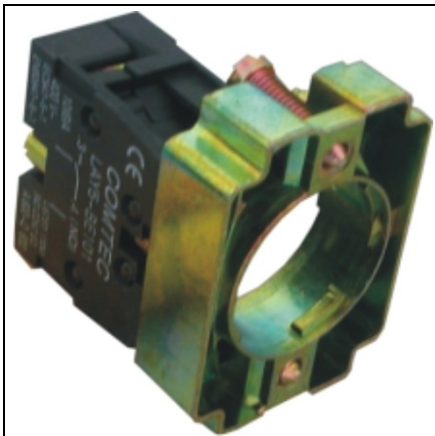

Furnizor: **Sc Trivolt Distribution SRL**
Reg. com.: J23/3300/2016
CIF: RO36421140
Adresa: Strada Apusului nr 3 (primul
sens giratoriu Tehodor Pallady-
Autostrada Soarelui), Catelu, Ilfov
Banca: BRD
IBAN: RO34BRDE441SV13182234410

COMTEC COMPONENTE BUTOANE SI SELECTOARE BEC NEON
ALBASTRU

Tensiune nominala: 600V a.c.
Tensiune de impuls: 6kV
Curent termic nominal: 10A
Curent nominal: 3A (240V; 50HZ; AC15); 0.3A (240V c.c: DC13)
Sectiune conductor de racord: 1x0.5...1x2.5 mm (2x1.5mm)
Borna: clema cu surub
Domeniul de temperatura: - 25...+ 70 grade C
Grad de protectie: IP 42 (dupa montare)
Fiabilitate: 1x 1000000 cicluri de comutare
Grosime placa de montare: 6 mm max.
Diametru gaura de decupare: 22 mm
Pret: 2,33 lei (TVA inclus)

Detalii online: <https://www.materialeelectrice.ro/componente-butoane-si-selectoare-bec-neon-albastru-318110>