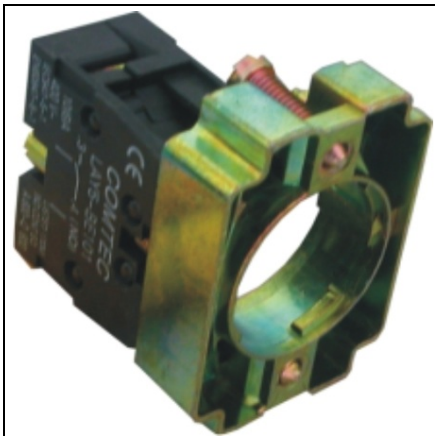

Furnizor: **Sc Trivolt Distribution SRL**
Reg. com.: J23/3300/2016
CIF: RO36421140
Adresa: Strada Apusului nr 3 (primul
sens giratoriu Tehodor Pallady-
Autostrada Soarelui), Catelu, Ilfov
Banca: BRD
IBAN: RO34BRDE441SV13182234410

**COMTEC COMPONENTE BUTOANE SI SELECTOARE BEC NEON
GALBEN**

Tensiune nominala: 600V a.c.
Tensiune de impuls: 6kV
Curent termic nominal: 10A
Curent nominal: 3A (240V; 50HZ; AC15); 0.3A (240V c.c: DC13)
Sectiune conductor de racord: 1x0.5...1x2.5 mm (2x1.5mm)
Borna: clema cu surub
Domeniul de temperatura: - 25...+ 70 grade C
Grad de protectie: IP 42 (dupa montare)
Fiabilitate: 1x 1000000 cicluri de comutare
Grosime placa de montare: 6 mm max.
Diametru gaura de decupare: 22 mm
Pret: 2,33 lei (TVA inclus)

Detalii online: <https://www.materialelectrice.ro/componente-butoane-si-selectoare-bec-neon-galben-318108>