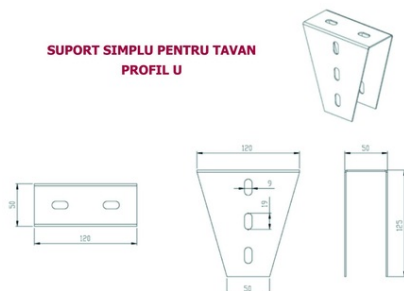

COMTEC SUPTOR PENTRU TAVAN PROFIL U 90 DUBLU

Standard: EN 61537

Material: Otel pregalvanizat

Culoare: Argintiu

Lungime standard: 2500/3000 mm, variabila, in cazul elementelor de conexiune

Montaj: Posibilitati variate de montare, pe orice plan, cu ajutorul accesoriilor