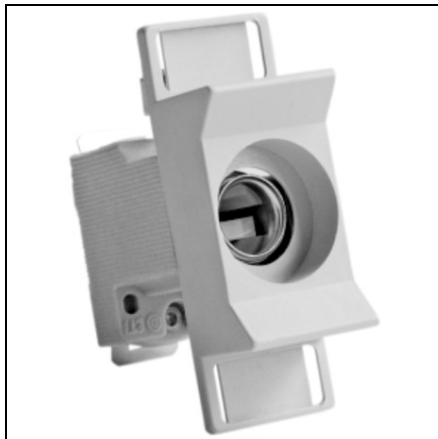

### **COMTEC SOCLURI FUZIBILE IN MINIATURA D01 16A**

Conform normelor: EN-60269  
Tensiune nominala: 400Vc.a., 250 Vc.c.  
Curent nominal: 2-16A (D01); 20-63A (D02)  
Prindere: pe sina DIN 35  
Pret: 11,47 lei (TVA inclus)

Detalii online: <https://www.materialeelectrice.ro/socluri-fuzibile-in-miniatura-d01-16a-317481>