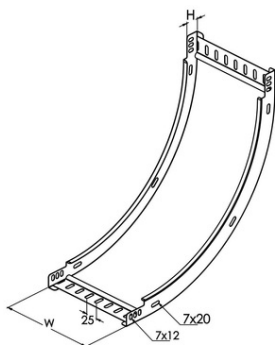

### **COMTEC UNGHI FLEXIBIL INTERIOR-EXTERIOR JGHEAB METALIC A€" IMBINARE CLASICA 50 35 0.7**

Standard: EN 61537

Material: Otel pregalvanizat

Culoare: Argintiu

Lungime standard: 2500/3000 mm, variabila, in cazul elementelor de conexiune

Montaj: Posibilitati variate de montare, pe orice plan, cu ajutorul accesoriilor

Accesorii: Elemente de conectica, ramificare si directionare a sistemului de jgheab metalic si elemente de fixare si sprijin pentru jgheabul metalic