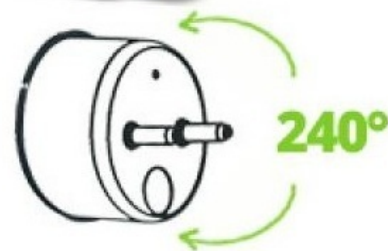

V-TAC TUB LED T8,10 W, L: 600 MM,ROTATIE 240Â°, ALB RECE

Putere: 10 W corespondent 25 W tub clasic

Clasa energetica :A++

IP 20

Tensiune alimentare 220-240V

Tip LED: SMD

Flux luminos: 1200 lm

Culoare lumina: alb rece

Dimensiuni: $\Phi 28 \times 600$ mm

Soclu: G13

Corp : Nano-Plastic

Cicluri ON\OFF : 15000

Durata de viata: 20000 ore

Starter inclus

Unghi de rotatie :240 grade

Pret: 0,00 lei (TVA inclus)