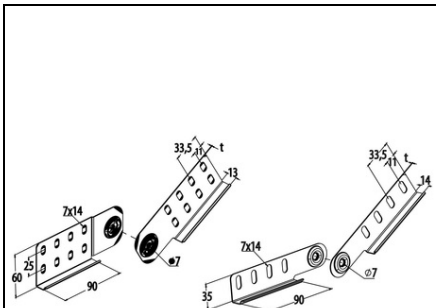

COMTEC UNGHI REGLABIL JGHEAB METALIC A6 IMBINARE RAPIDA 35

Standard: EN 61537

Material: Otel pregalvanizat

Culoare: Argintiu

Lungime standard: 2500/3000 mm, variabila, in cazul elementelor de conexiune

Montaj: Posibilitati variate de montare, pe orice plan, cu ajutorul accesoriilor