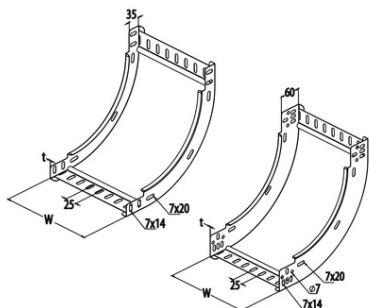

### **COMTEC UNGHI INTERIOR JGHEAB METALIC 40° IMBINARE RAPIDA 150 60 0.7**

Standard: EN 61537

Material: Otel pregalvanizat

Culoare: Argintiu

Lungime standard: 2500/3000 mm, variabila, in cazul elementelor de conexiune

Montaj: Posibilitati variate de montare, pe orice plan, cu ajutorul accesoriilor

Accesorii: Elemente de conectica, ramificare si directionare a sistemului de jgheab metalic si elemente de fixare si sprijin pentru jgheabul metalic