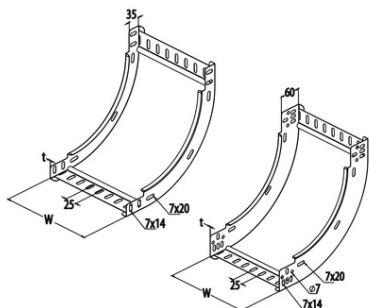

### **COMTEC UNGHI INTERIOR JGHEAB METALIC 40° IMBINARE RAPIDA 100 60 0.7**

Standard: EN 61537

Material: Otel pregalvanizat

Culoare: Argintiu

Lungime standard: 2500/3000 mm, variabila, in cazul elementelor de conexiune

Montaj: Posibilitati variate de montare, pe orice plan, cu ajutorul accesoriilor

Accesorii: Elemente de conectica, ramificare si directionare a sistemului de jgheab metalic si elemente de fixare si sprijin pentru jgheabul metalic