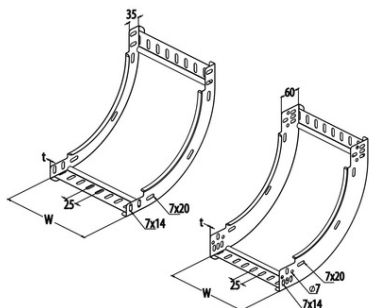

### **COMTEC UNGHI INTERIOR JGHEAB METALIC 40° IMBINARE RAPIDA 300 35 0.7**

Standard: EN 61537

Material: Otel pregalvanizat

Culoare: Argintiu

Lungime standard: 2500/3000 mm, variabila, in cazul elementelor de conexiune

Montaj: Posibilitati variate de montare, pe orice plan, cu ajutorul accesoriilor

Accesorii: Elemente de conectica, ramificare si directionare a sistemului de jgheab metalic si elemente de fixare si sprijin pentru jgheabul metalic