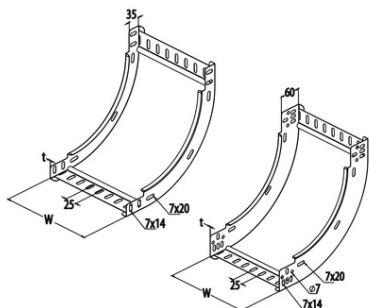

COMTEC UNGHI INTERIOR JGHEAB METALIC 40° IMBINARE RAPIDA 100 35 0.7

Standard: EN 61537

Material: Otel pregalvanizat

Culoare: Argintiu

Lungime standard: 2500/3000 mm, variabila, in cazul elementelor de conexiune

Montaj: Posibilitati variate de montare, pe orice plan, cu ajutorul accesoriilor

Accesorii: Elemente de conectica, ramificare si directionare a sistemului de jgheab metalic si elemente de fixare si sprijin pentru jgheabul metalic