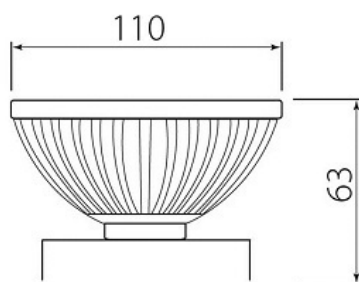

**GTV POWER BEC LED LD-AR11145-30**

Putere: 13W  
Tensiune alimentare 12V dc  
Unghi dispersie lumina: 45 °  
Flux luminos: 950 lm  
Culoare: Alb cald (3000 K)  
Dimensiuni:  $\Phi$ 111 x 63mm

Material: Aluminiu  
Soclu: AR111  
Grad de protectie IP 20  
Functionare 40 000 ore  
Clasa energetica A+