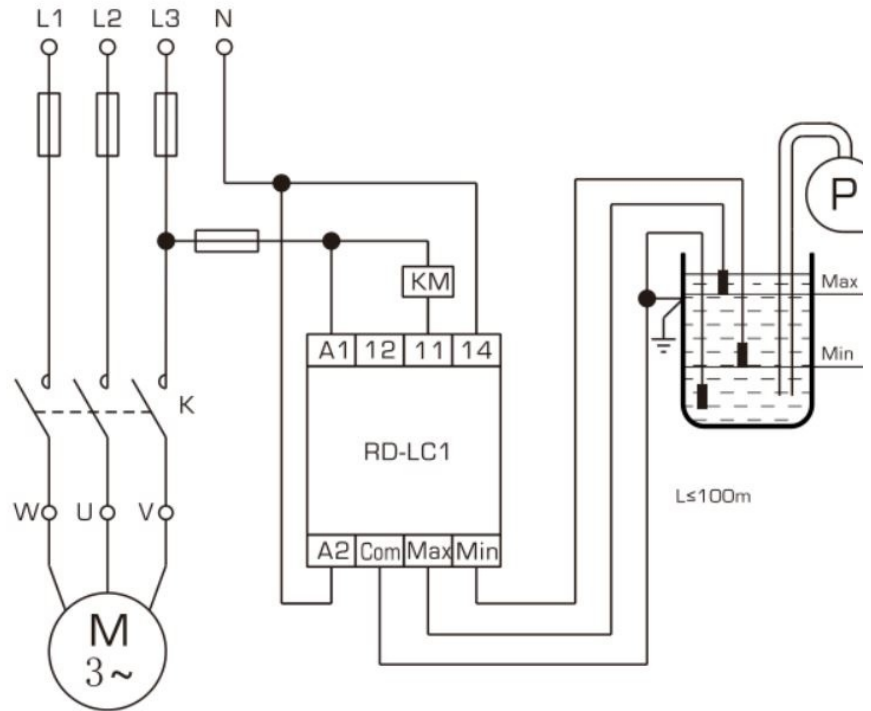

**MOON RELEU SUPRAVEGHERE NIVEL LICHIDE RD-LC1**

Releu supraveghere nivel lichide RD-LC1  
 Tensiune de alimentare 230V  
 Contact 8A  
 Sensibilitate reglabila 5-100 K ohm  
 Scheme cablaj

● 3 electrodes mode(drainng)

Conexiuni electrice

Pret: 190,69 lei (TVA inclus)

Detalii online: <https://www.materialelectrice.ro/releu-supraveghere-nivel-lichide-rd-lc1>