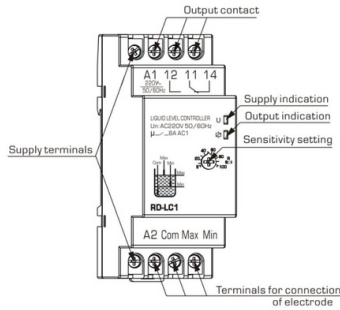

**MOON RELEU SUPRAVEGHERE NIVEL LICHIDE RD-LC1**

Releu supraveghere nivel lichide RD-LC1  
 Tensiune de alimentare 230V  
 Contact 8A  
 Sensibilitate reglabila 5-100 K ohm  
 Scheme cablaj

● 3 electrodes mode(drainng)

Conexiuni electrice

Pret: 190,69 lei (TVA inclus)

Detalii online: <https://www.materialelectrice.ro/releu-supraveghere-nivel-lichide-rd-lc1>