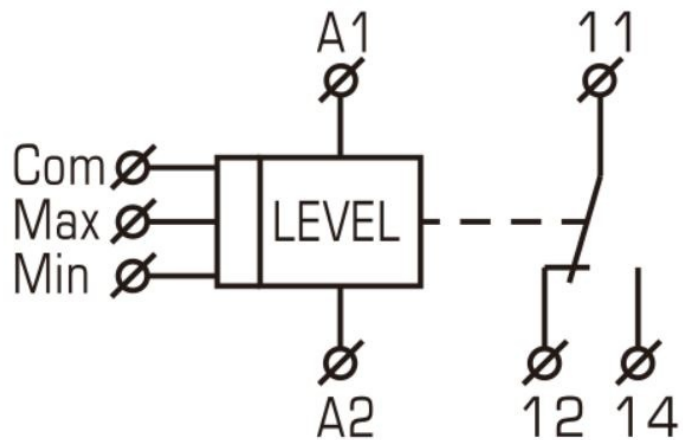

**MOON RELEU SUPRAVEGHERE NIVEL LICHIDE RD-LC1**

Releu supraveghere nivel lichide RD-LC1  
 Tensiune de alimentare 230V  
 Contact 8A  
 Sensibilitate reglabila 5-100 K ohm  
 Scheme cablaj

● 3 electrodes mode(drainng)

Conexiuni electrice

Pret: 190,69 lei (TVA inclus)

Detalii online: <https://www.materialelectrice.ro/releu-supraveghere-nivel-lichide-rd-lc1>