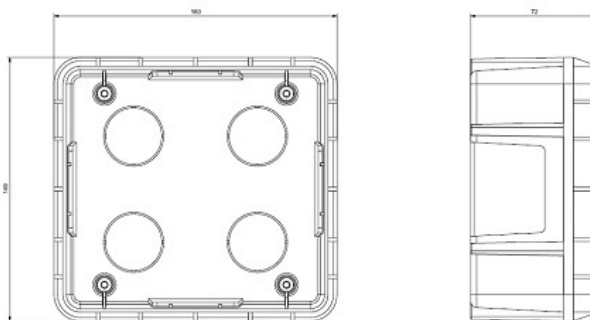

SCAME DOZA INCASTRATA PENTRU O PRIZA INDUSTRIALE 16 SAU 32A

Doza incastrata pentru priza industrială
Dimensiuni 160x149x72

Prizele compatibile sunt [413.1667](#) respectiv [413.3267](#)

Pentru fixare sunt necesare rama fixare si adaptor 572.0220 respectiv 654.0125