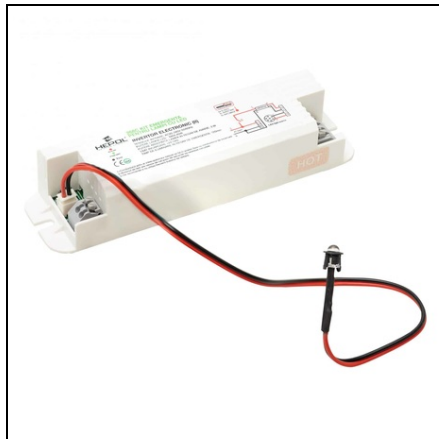

**LOHUIS KIT EMERGENTA PENTRU LAMPI CU LED MAX 40W
TENSIUNDE DRIVER 64-114 V**

Kit emergenta destinat lampilor cu LED cu functionare la 230 v cu sursa de alimentare si tensiune in secundar 64-114Vdc
Autonomie minimum 120min
ofera posibilitatea functionarii oricarui tip de lampa in situatia in care exista o avarie la reseau de alimentare cu curent electric a cladirii .
Dimensiuni 137x34x26mm

Pret: 92,31 lei (TVA inclus)

Detalii online: <https://www.materialeelectrice.ro/kit-emergenta-pentru-lampi-cu-led-max-40w-tensiunde-driver-64-114-v>