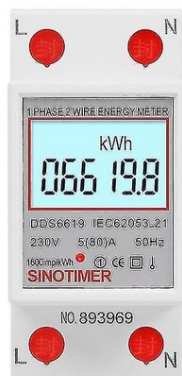

Furnizor: **Sc Trivolt Distribution SRL**
Reg. com.: J23/3300/2016
CIF: RO36421140
Adresa: Strada Apusului nr 3 (primul
sens giratoriu Tehodor Pallady-
Autostrada Soarelui), Catelu, Ilfov
Banca: BRD
IBAN: RO34BRDE441SV13182234410

SINOTIMER CONTOR MONOFAZAT DE ENERGIE ELECTRICA 230V DIGITAL LED ILUMINAT DDS6619-008

Interval de masurare a energiei: 999999 Tip display: LCD Tensiune de iesire: 230 V AC
Model: DDS6619 Certificare: CE Putere: AC Faza: o singura faza Tensiune nominala:
230V >Dimensiuni: 78*66*36mm
Temperatura de functionare: -20 pana la 55 de grade Celsius Clasa de precizie: clasa 1
Curent maxim de functionare: 50A - 79A Iluminare de fundal: albastru Functia de
resetare: da Iesire impuls: 1000imp/kwh 1600imp/kwh Instalare: sina DIN de 35 mm
Contor digital de putere AC 230V 5(80)A Contor de energie sina DIN KWH Voltmetru
Ampermetru Iluminare de fundal cu functie de resetare Caracteristici: Curent nominal:
5A Curent maxim: 80A
Pret: 119,93 lei (TVA inclus)

Detalii online: <https://www.materialelectrice.ro/contor-monofazat-de-energie-electrica-230v-digital-led-iluminat-dds6619-008-316514>