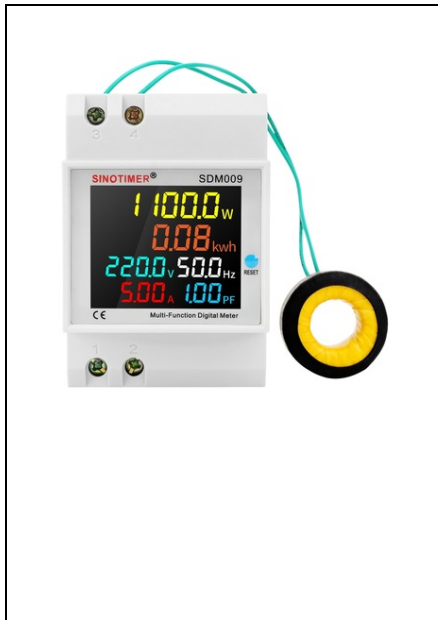

**SINOTIMER CONTOR MONOFAZAT DE ENERGIE ELECTRICA 250-450V 100A FUNCTIE RESETARE TRANSFORMATOR EXTERN SDM009-E-380**

Contor monofazat de energie electrica Sinotimer 250-450V 100A display led functie resetare transformator extern SDM009-E-380

Funcție principală:

SDM009 Contorul digital multifunctional poate masura tensiunea AC curentul AC puterea activa factorul de putere frecventa si energie electrica in acelasi timp.

Contorul are un ecran LCD colorat cu vizualizare completa de inalta definitie

Contorul are transformatorul de curent extern.

Indicatori tehnici:

1. Precizie: 1% ±
2. Tensiune AC: AC 250-450V  
Curent AC: AC 0-100.0A  
Frecventa: 450 Hz €" 650 Hz  
Factor de putere: 0.00-1.00PF
3. Viteza: de 2 ori pe secunda
4. Dimensiune: 54A—80A—64
5. Instalare: sina