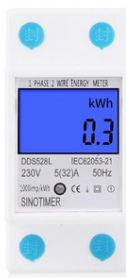

Furnizor: **Sc Trivolt Distribution SRL**
Reg. com.: J23/3300/2016
CIF: RO36421140
Adresa: Strada Apusului nr 3 (primul
sens giratoriu Tehodor Pallady-
Autostrada Soarelui), Catelu, Ilfov
Banca: BRD
IBAN: RO34BRDE441SV13182234410

**SINOTIMER CONTOR MONOFAZAT DE ENERGIE ELECTRICA 230V AC
50HZ 5(32)A ECRAN DIGITAL LED ILUMINAT DDS528L**

Contor monofazat de energie electrica Sinotimer 230V AC 50Hz 5(32)A ecran digital LED iluminat DDS528L
Caracteristici: Curent nominal: 5A Curent maxim: 32A Frecventa pulsului: 1000imp/kwh
Display iluminat. LED-ul de impuls indica functionarea contorului. Iesire impuls cu izolatie de cuplare optica Instalare sina din 35 mm dimensiuni: 78*66*36mm 150 grame
Instalare standard de sina DIN de 135 mm A@n conformitate cu standardul DIN EN50022. 2. Latimea bipolara (modul 175 mm) A@n conformitate cu standardul DIN43880. 3.Configuratie standard afisaj cu 5+1 cifre (99999.9kWh)LCD. 4. Poate selecta functia (tensiune de afisare curent putere frecventa factor de putere). 5. Doua instructiuni LED starea sursei de alimentare (verde) si semnalul impulsului de energie (rosu).