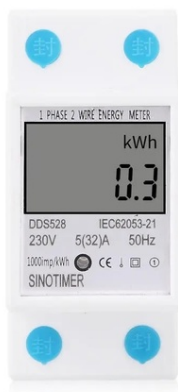

SINOTIMER CONTOR MONOFAZAT DE ENERGIE ELECTRICA 230V AC 50HZ 5(32)A ECRAN DIGITAL LED DDS528

Contor monofazat de energie electrica Sinotimer 230V AC 50Hz 5(32)A ecran digital LED DDS528

Caracteristici:

Curent nominal: 5A

Curent maxim: 32A

Frecventa pulsului: 1000imp/kwh

LED-ul de impuls indica functionarea contorului. Iesire impuls cu izolatie de cuplare optica

Instalare sina din 35 mm

dimensiuni: 78*66*36mm 150 grame

Instalare standard de sina DIN de 135 mm A@n conformitate cu standardul DIN EN50022.

2. Latimea bipolară (modul 175 mm) A@n conformitate cu standardul DIN43880.

3. Configuratie standard afisaj cu 5+1 cifre (99999.9kWh)LCD.

4. Poate selecta functia (tensiune de afisare curent putere frecventa factor de putere).