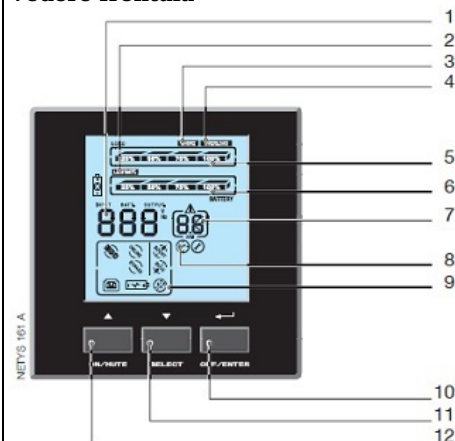

Ups se poate monta cu mare usurinta in rack de 19 inch

Protocol USB compatiil cu sistemul windows fara softuri speciale necesare

Ups-ul este echipat cu o interfata foarte intuitiva, este dotat cu Buzzer de semnalizare acustica a functionarii

Conexiuni RS232 avansate pentru gestionarea alimentarii cu energie si locale /inchidere de la distanta a aplicatiilor.

Tensiune de alimentare 162V-290V

Frecventa intrare 50/60 Hz auto -selectare

Tensiune alimentare 230 +/- 3% battery mode

Frecventa iesire 50/60 Hz +/- 1 %

Acumulatori 2 x 9 Ah

Autonomie 12 minute la 1/2 incarcare

Putere 1200W

Vedere frontala

1. Input, output or battery value
2. Low battery
3. Short circuit
4. Overload
5. Load level
6. Battery capacity
7. General Alarm / Setting configuration
8. Backup time info
9. UPS status
10. Off / Enter
11. Select / Down
12. On / Buzzer off / Up