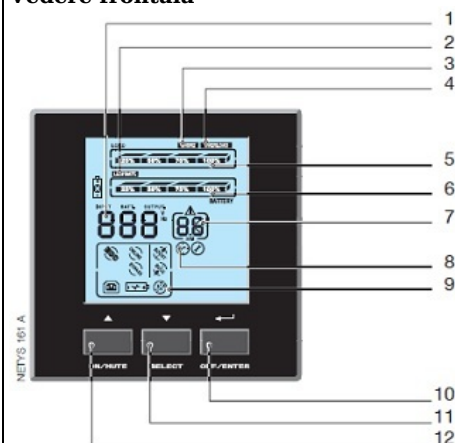

Ups se poate monta cu mare usurinta in rack de 19 inch

Protocol USB compatiil cu sistemul windows fara softuri speciale necesare

Ups-ul este echipat cu o interfata foarte intuitiva, este dotat cu Buzzer de semnalizare acustica a functionarii

Conexiuni RS232 avansate pentru gestionarea alimentarii cu energie si locale /inchidere de la distanta a aplicatiilor.

Tensiune de alimentare 162V-290V

Frecventa intrare 50/60 Hz auto -selectare

Tensiune alimentare 230 +/- 3% battery mode

Frecventa iesire 50/60 Hz +/- 1 %

Acumulatori 2 x 9 Ah

Autonomie 12 minute la 1/2 incarcare

Putere 1200W

Vedere frontala

1. Input, output or battery value
2. Low battery
3. Short circuit
4. Overload
5. Load level
6. Battery capacity
7. General Alarm / Setting configuration
8. Backup time info
9. UPS status
10. Off / Enter
11. Select / Down
12. On / Buzzer off / Up