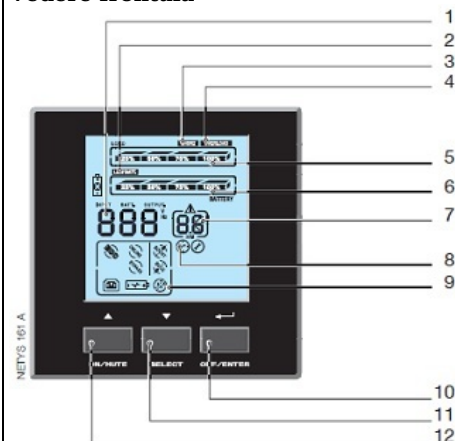

Ups se poate monta cu mare usurinta in rack de 19 inchii

Protocol USB compatibil cu sistemul windows fara softuri speciale necesare

Ups-ul este echipat cu o interfata foarte intuitiva, este dotat cu Buzzer de semnalizare acustica a functionarii

Conexiuni RS232 avansate pentru gestionarea alimentarii cu energie si locale /inchidere de la distanta a aplicatiilor.

Tensiune de alimentare 162V-290V

Frecventa intrare 50/60 Hz auto -selectare

Tensiune alimentare 230 +/- 3% battery mode

Frecventa iesire 50/60 Hz +/- 1 %

Acumulatori 2 x 9 Ah

Autonomie 9 minute

Putere 880W

Vedere frontala

1. Input, output or battery value
2. Low battery
3. Short circuit
4. Overload
5. Load level
6. Battery capacity
7. General Alarm / Setting configuration
8. Backup time info
9. UPS status
10. Off / Enter
11. Select / Down
12. On / Buzzer off / Up