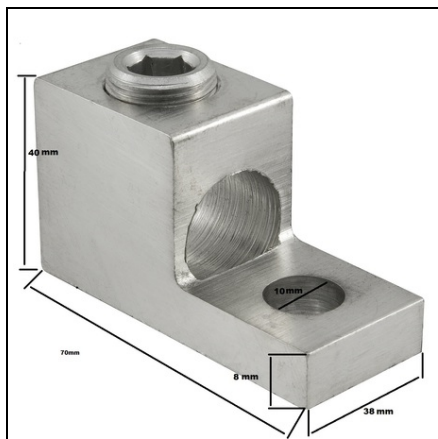

### **MOON CLEMA TUNEL - DIN ALUMINIU, PENTRU CONDUCTOR 1X500**

Clema tunel - din aluminiu, pentru derivatie  
Conductor 500mmp

Pret: 38,60 lei (TVA inclus)

Detalii online: <https://www.materialeelectrice.ro/clema-tunel-din-aluminiu-pentru-conductor-1x500>