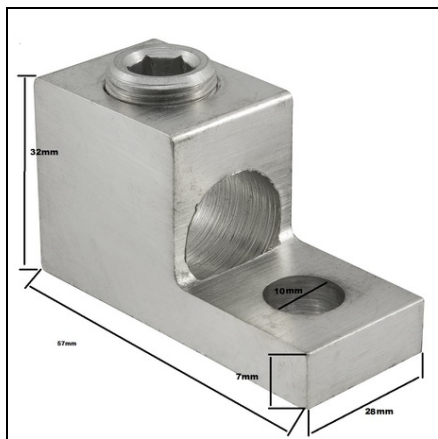

### **MOON CLEMA TUNEL - DIN ALUMINIU, PENTRU CONDUCTOR 1X350**

Clema tunel - din aluminiu, pentru derivatie  
Conductor 350mmp

Pret: 30,04 lei (TVA inclus)

Detalii online: <https://www.materialeelectrice.ro/clema-tunel-din-aluminiu-pentru-conductor-1x350>