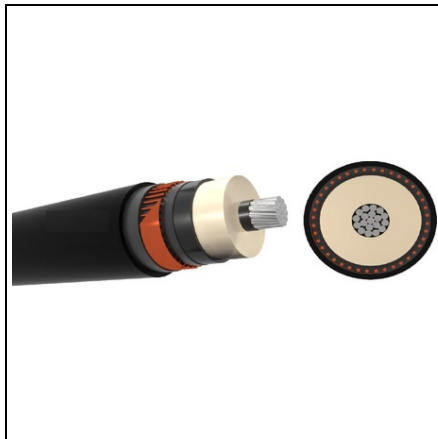

**CAVI CABLU ELECTRIC NA2XS2Y MEDIE TENSIUNE ALUMINIU
1X240MMP, ECRAN CUPRU**

Cablu electric pentru medie tensiune

Utilizare :

Cablu de energie pentru instalatii electrice fixe: pentru utilizare in pamant, in canale de cabluri, in interior sau in exterior

Compozitie :

Conductor de aluminiu 240mm ecran de cupru 25mm

Izolatie XLPE

Pret: 66,58 lei (TVA inclus)

Detalii online: <https://www.materialeelectrice.ro/cablu-electric-medie-tensiune-aluminiu-1x240mmp-ecran-cupru>