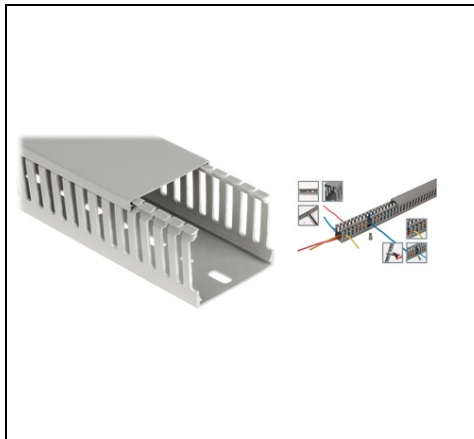

MOON CANAL CABLU PERFORAT 40X40MM

Canal cablu perforat .
Se foloseste in general pentru mascarea cablurilor in tablourile electrice.
Produsul este ignifugat .
Se livreaza numai la multiplu de bara 2 ml
Tensiunea de izolare max 1000v .